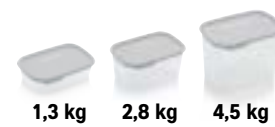

# Modulaires pouce rectangle

AMANDES

AMANDES EFFILÉES

POUDRE D'AMANDES

BICARBONATE DE SOUDE

HARICOTS

CHAPELURE

SUCRE BRUN

2,8 l

4,4 l