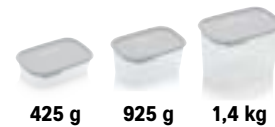

Tupperware®

Modulaires pouce rectangle

COUSCOUS